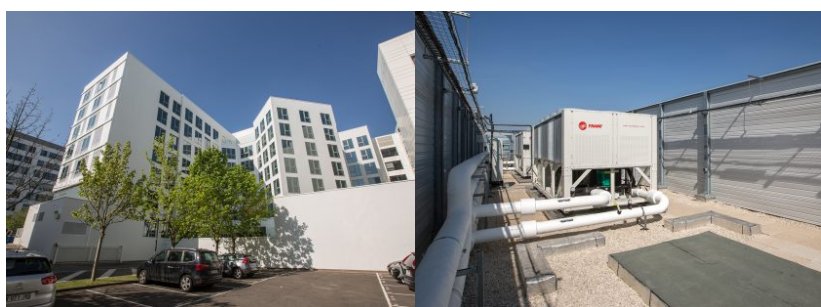

La passion de construire

OPERATION CONSTRUCTION NEUVE

Réalisation d'un immeuble R+6 avec 140 places de parking.

R.COM

7 rue Henri Becquerel
Rueil-Malmaison (92)

Adresse : 7 rue Henri Becquerel
92500 Rueil-Malmaison

Investisseur : La Française AM

Promoteur : Axe Promotion

MOD : Axim

Architecte : Basselier & Jarzaguet

MOE : 2A Ingénierie

SDP : 9 574 m²

SU : 9 303 m²

Certification : HQE - BBC - BREEAM
Very Good